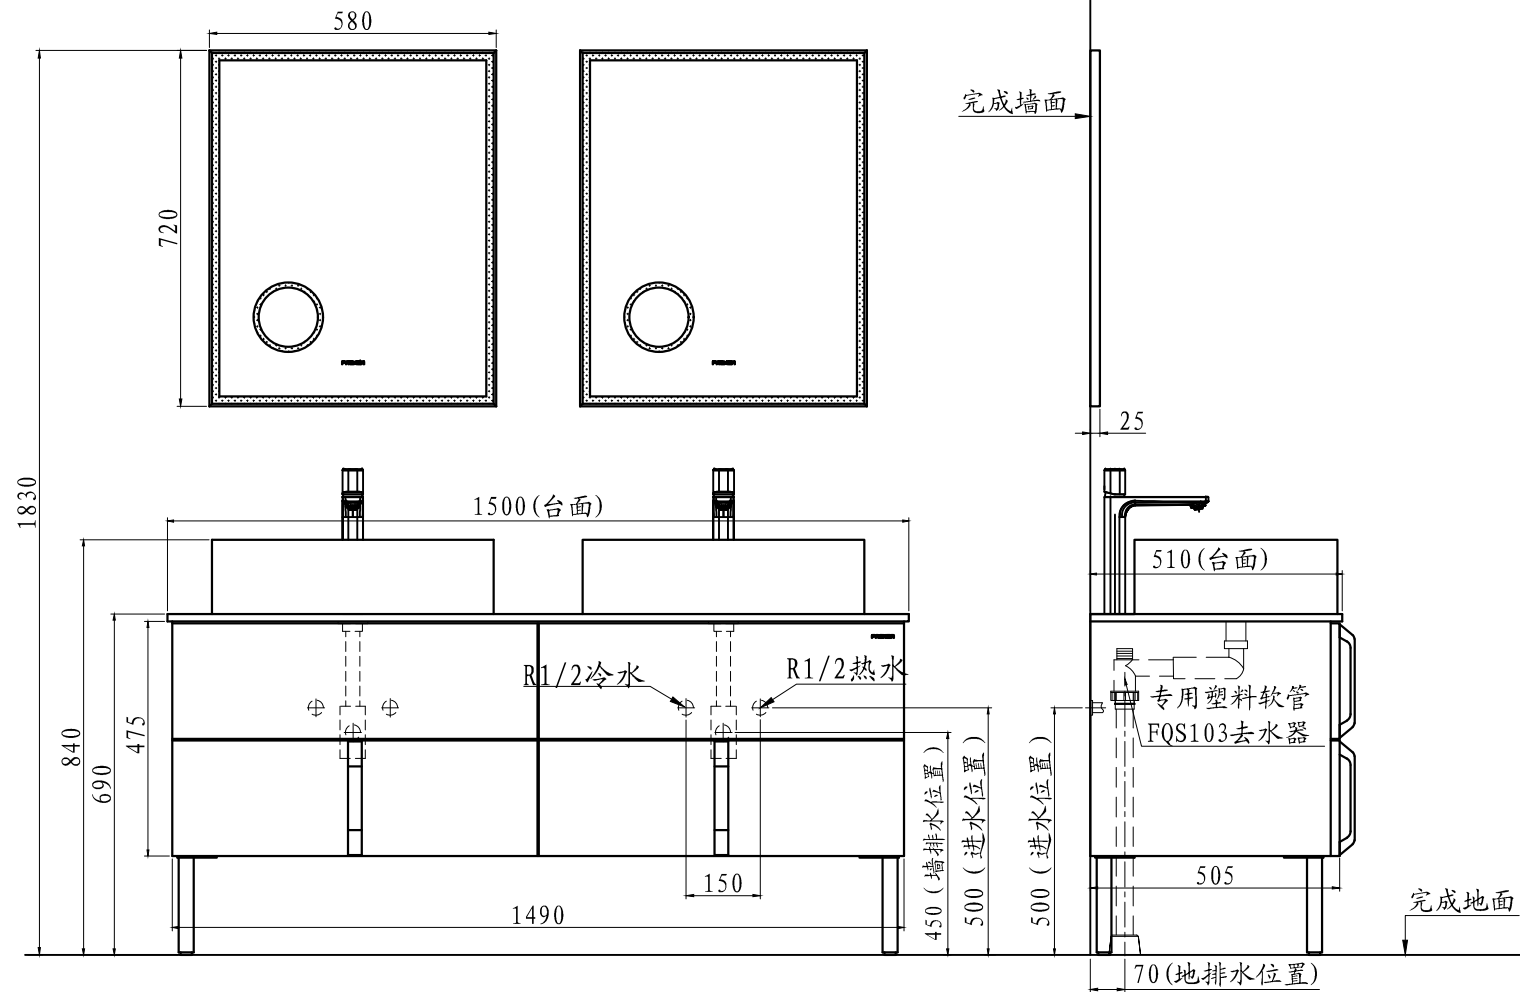

FPGM46113实木柜水电安装图 (建议安装尺寸) (配FQS103去水器)

沿此虚线裁减放入包装箱内, 裁减后总体尺寸按A5大小

 FAENZA 法恩莎卫浴 设计为夏而生 佛山市法恩洁具 有限公司 FOSHAN CITY FAENZA SANITARY WARE CO., LTD.	 未注公差 DEFAULT TOLERANCE	设计: 石奇慧 DESIGNED BY: Jacky	校对: COLLATED BY:	批准: APPROVED BY:		
	X ±0.25 X.X ±0.25 X* ±0.5*	工艺: PRICED BY:	审核: CHECKED BY:	批准日期: APPROVAL DATE:		
	图纸名称: DRAWING NAME:	FPGM46113 实木柜		版本: VERSION:	比例: SCALE:	幅面: SIZE:
	图纸编号: DRAWING NUMBER:	CX4-398-01		A	1:16	A4
自制 SELF-MANUFACTURE	外购 OUTSOURCING		页次 PAGE:	共23页 第22页		